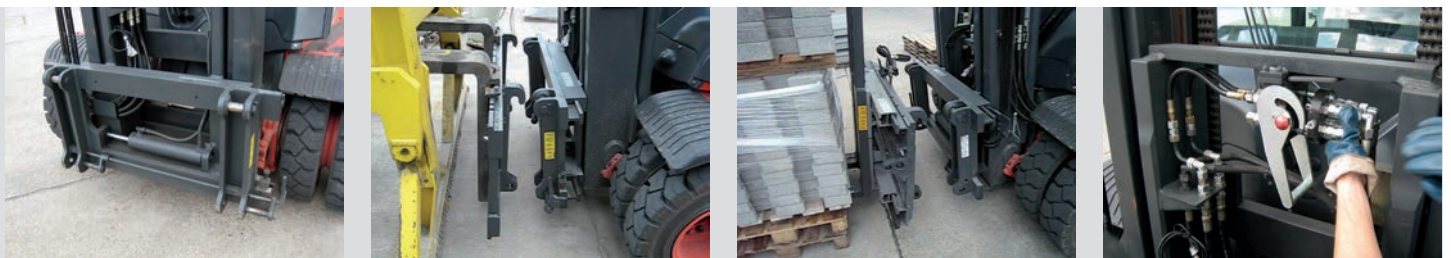

Los productos KAUP reúnen la calidad, seguridad y documentación técnica exigida por la actual directiva europea de máquinas. Nos reservamos la posibilidad de realizar cambios en nuestros equipos con motivo de mejoras técnicas.

La empresa KAUP está certificada según DIN EN ISO 9001

Las manos para su carretilla

KAUP GmbH & Co. KG
Braunstrasse 17 · D - 63741 Aschaffenburg
☎ +49 6021 865-0 · 📠 +49 6021 865-213
E-Mail: kaup@kaup.de · www.kaup.de

KAUP GmbH & Co. KG E.P.E

Parque Empresarial Entrerios
c/Ebro 12. Nave 4 · 28864 Ajalvir (Madrid)
☎ +34 91 887 44 34 · 📠 +34 91 884 59 35
E-Mail: kaup@kaup.es · www.kaup.es