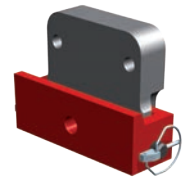

Las manos para su carretilla

Accesorios mecánicos para equipos KAUP

Garras de cambio rápido · enganche rápido

ACCESORIOS PARA CARRETILLAS ELEVADORAS

Garras de cambio rápido

para el montaje y desmontaje de equipos sin herramientas.
Las garras son aptas para su uso a izquierda y a derecha.

Versión para accesorios con desplazamiento lateral

Nº. de artículo	ISO Clase
012 015 2101	ISO Clase 2
012 015 2201	ISO Clase 3
012 015 0501	ISO Clase 3 (4T)
012 014 8101	ISO Clase 4

ISO Clase 2 y 3
(Cl. 3 solo 3T versión)

ISO Clase 3 (4T versión)
y ISO Clase 4

Versión para accesorios sin desplazamiento lateral

Para pinzas

Nº. de artículo	ISO Clase
012 015 1101	ISO Clase 2
012 015 2601	ISO Clase 3
012 014 8301	ISO Clase 4

Para rotativos · rotativo combinado · espolones

Nº. de artículo	ISO Clase
012 015 1201	ISO Clase 2
012 015 2801	ISO Clase 3

Enganche rápido

Está pensado para montarse en carretillas que son utilizadas para diferentes usos, lo que requiere un constante intercambio de implementos. El accesorio se cuelga en el dispositivo receptor superior y son cerrados hidráulica o manualmente en el dispositivo receptor inferior. Ya sea la manipulación de cargas paletizadas o despaletizadas, la carretilla puede ser modificada rápidamente para diferentes aplicaciones.