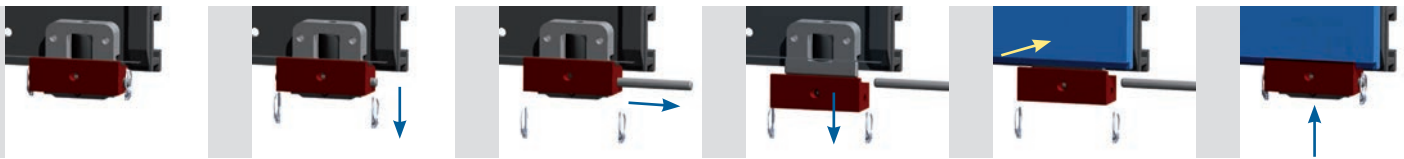

Las manos para su carretilla

Accesorios mecánicos para equipos KAUP

Garras de cambio rápido · enganche rápido

ACCESORIOS PARA CARRETILLAS ELEVADORAS

Garras de cambio rápido

para el montaje y desmontaje de equipos sin herramientas.
Las garras son aptas para su uso a izquierda y a derecha.

ISO Clase 3 (4T versión)
y ISO Clase 4

Versión para accesorios sin desplazamiento lateral

Para pinzas

Nº. de artículo	ISO Clase
012 015 1101	ISO Clase 2
012 015 2601	ISO Clase 3
012 014 8301	ISO Clase 4

Para rotativos · rotativo combinado · espolones

Nº. de artículo	ISO Clase
012 015 1201	ISO Clase 2
012 015 2801	ISO Clase 3

Enganche rápido

Está pensado para montarse en carretillas que son utilizadas para diferentes usos, lo que requiere un constante intercambio de implementos. El accesorio se cuelga en el dispositivo receptor superior y son cerrados hidráulica o manualmente en el dispositivo receptor inferior. Ya sea la manipulación de cargas paletizadas o despaletizadas, la carretilla puede ser modificada rápidamente para diferentes aplicaciones.