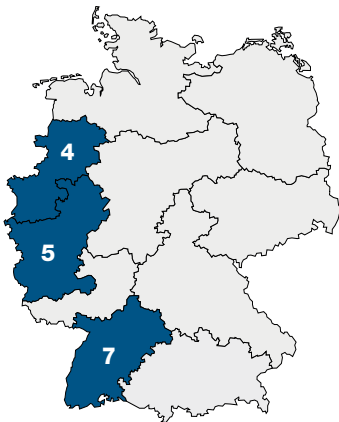

Kontakte Ersatzteile Inland

Vertriebsgebiet 0/1/2/3/9

Annika Heidemann

+49 6021 865 536

annika.heidemann@kaup.de

Vertriebsgebiet 4/5/7

Heike Ritter

+49 6021 865 205