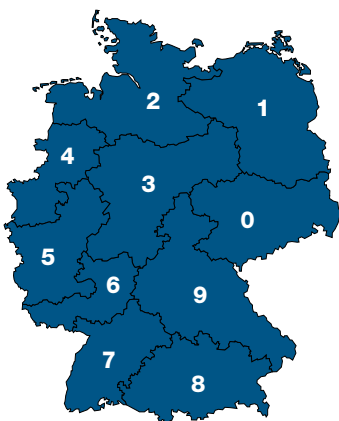

heike.ritter@kaup.de

Vertriebsgebiet 6/8

Petra Keplin

+49 6021 865 251

petra.keplin@kaup.de

Back Office

Patricia Schwind

+49 6021 865 314