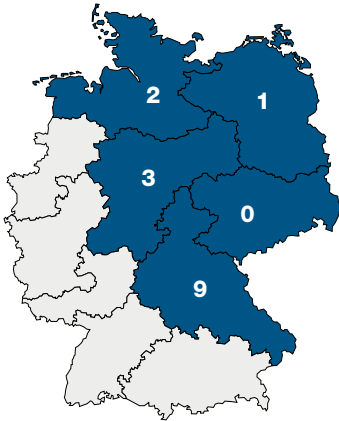

Kontakte Ersatzteile Inland

Vertriebsgebiet 0/1/2/3/9

Annika Heidemann

+49 6021 865 536

annika.heidemann@kaup.de

Vertriebsgebiet 4/5/7

Heike Ritter

+49 6021 865 205