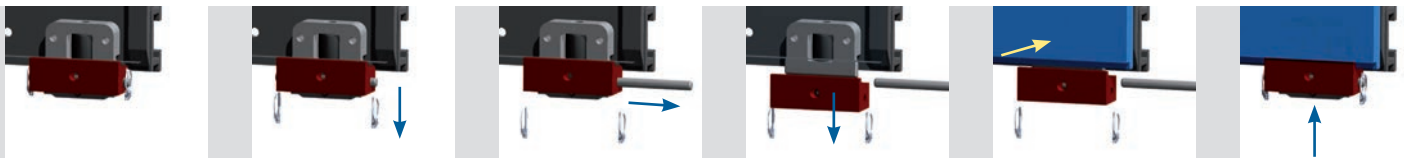

### Uitvoering voor toestellen zonder sideshift voor klemmen

| Onderdeel-Nr. | ISO klasse   |
|---------------|--------------|
| 012 015 1101  | ISO klasse 2 |
| 012 015 2601  | ISO klasse 3 |
| 012 014 8301  | ISO klasse 4 |

## Snelwisselsysteem

Dit wordt gebruikt bij heftrucks die veelzijdig worden ingezet en waarbij de voorzettoestellen dus heel vaak gewisseld moeten worden. Het voorzettoestel hangt zich bovenaan in het opneemsysteem van het snelwisselsysteem en onderaan wordt het toestel hydraulisch of manueel vergrendeld. Zowel voor gepalettiseerde als niet-gepalettiseerde goederen kan de heftruck dus in een mum van tijd eenvoudig aangepast worden voor de meeste verscheidene transporten.