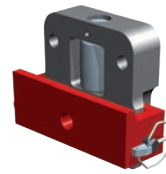

# KAUP Toebehoren mechanisch

Snelwisselkluwen • Snelwisselsysteem

VRIJZICHT VOORZETAPPARATUUR VOOR HEFTRUCKS

## Snelwisselkluwen

voor het snel op- en afbouwen van een voorzettoestel zonder gebruik van een werktuig. De kluwen kunnen zowel links als rechts gebruikt worden.

### Uitvoering voor toestellen met sideshift

| Onderdeel-Nr. | ISO klasse        |
|---------------|-------------------|
| 012 015 2101  | ISO klasse 2      |
| 012 015 2201  | ISO klasse 3      |
| 012 015 0501  | ISO klasse 3 (4T) |
| 012 014 8101  | ISO klasse 4      |