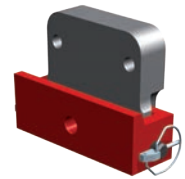

## Snelwisselkluwen

voor het snel op- en afbouwen van een voorzettoestel zonder gebruik van een werktuig. De kluwen kunnen zowel links als rechts gebruikt worden.

### Uitvoering voor toestellen met sideshift

| Onderdeel-Nr. | ISO klasse        |
|---------------|-------------------|
| 012 015 2101  | ISO klasse 2      |
| 012 015 2201  | ISO klasse 3      |
| 012 015 0501  | ISO klasse 3 (4T) |
| 012 014 8101  | ISO klasse 4      |

### Uitvoering voor toestellen zonder sideshift voor klemmen

| Onderdeel-Nr. | ISO klasse   |
|---------------|--------------|
| 012 015 1101  | ISO klasse 2 |
| 012 015 2601  | ISO klasse 3 |
| 012 014 8301  | ISO klasse 4 |