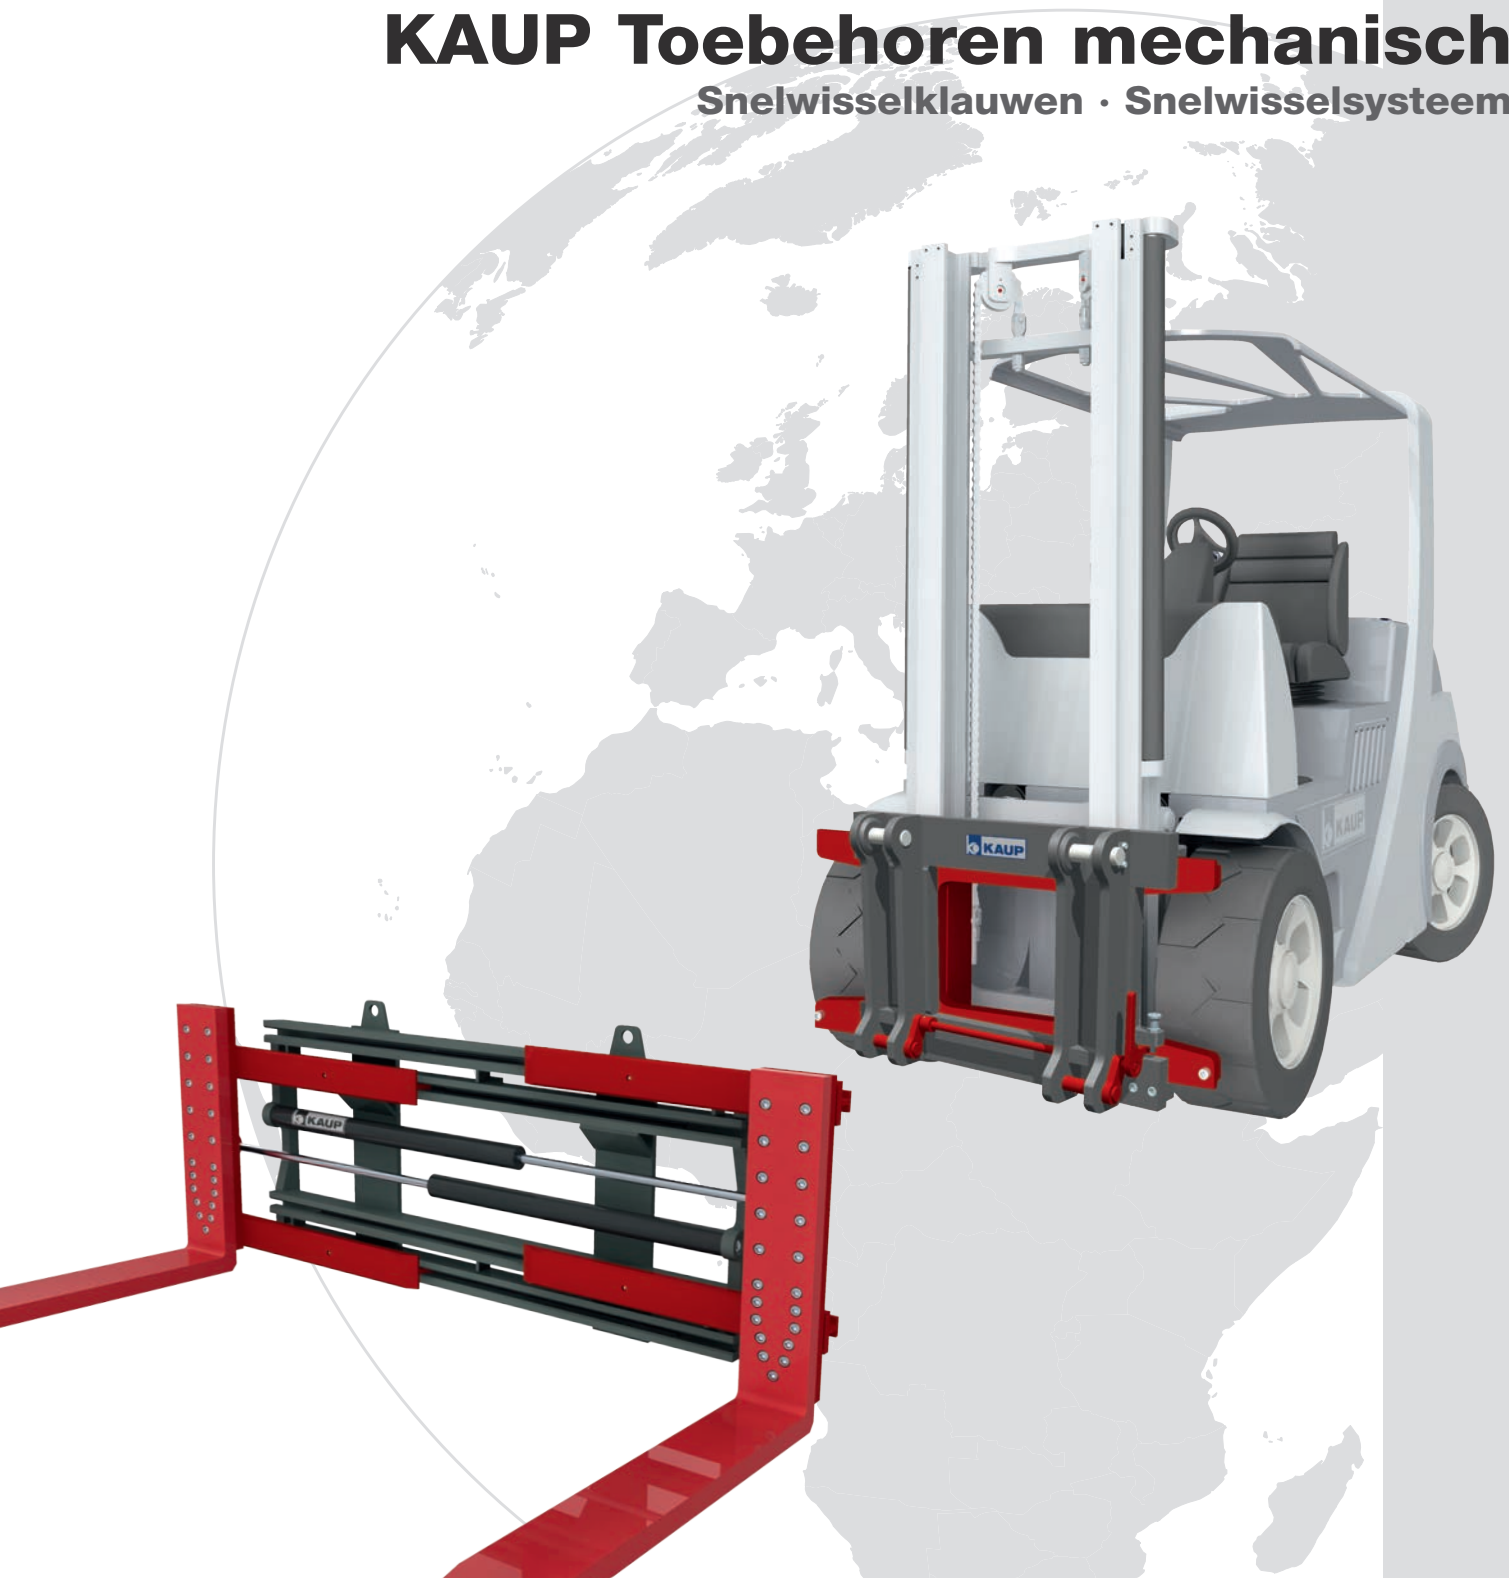

Handig voor uw heftruck

# KAUP Toebehoren mechanisch

Snelwisselkluwen • Snelwisselsysteem

VRIJZICHT VOORZETAPPARATUUR VOOR HEFTRUCKS

## Snelwisselkluwen

voor het snel op- en afbouwen van een voorzettoestel zonder gebruik van een werktuig. De kluwen kunnen zowel links als rechts gebruikt worden.