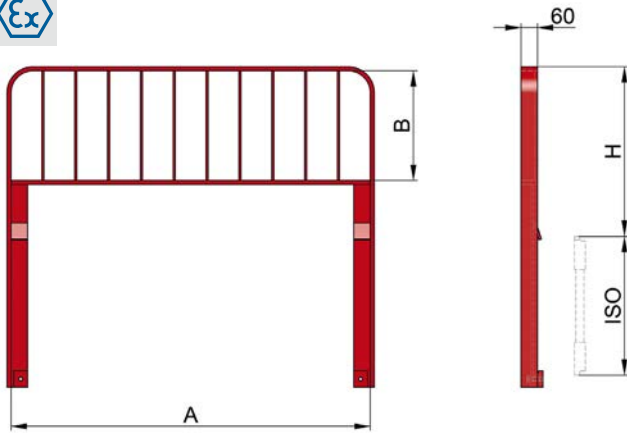

## Apoyos de carga

T173 · T179 · T479

T173 · T179 · T479

T179

## Apoyo de carga T179

para tableros portahorquillas y desplazadores laterales.  
Con costillas laterales

Modelo	A mm	B mm	H mm	ISO Cl.	Peso kg
1T 179	892	410	600	2	28
2T 179	1.042	410	600	2	31
4T 179	1.152	310	500	3	32
6T 179	1.802	480	735	4	105

Altura máxima H = 1.000 mm. Otras alturas bajo demanda.

Altura máxima H = 1.000 mm. Otras alturas bajo demanda.

T479