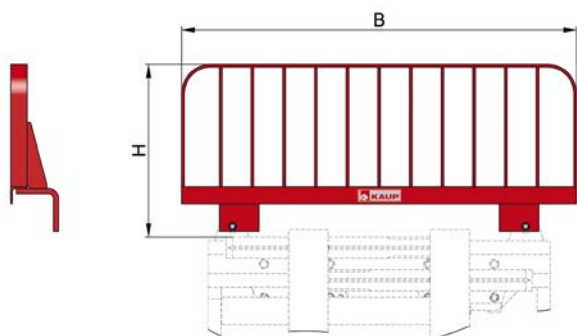

Apoyo de carga T479 Atornillados sobre el cuerpo de la pinza para los modelos KAUP de la serie T160, T410Z, T411, T411Z, T411ZR, T411D, T412, T413, T414, T415, T406, T466

Modelo	B mm	H mm	Peso kg
1T 479	970	500	26
1,5T 479	970	500	26
2T 479	1.130	500	28
3T 479	1.130	500	28
4T 479	1.130	500	32
5T 479	1.330	500	37
6T 479	1.550	500	48
8T 479	1.860	500	55
10T 479	2.060	500	78

Altura máxima H = 1.000 mm. Otras alturas bajo demanda.