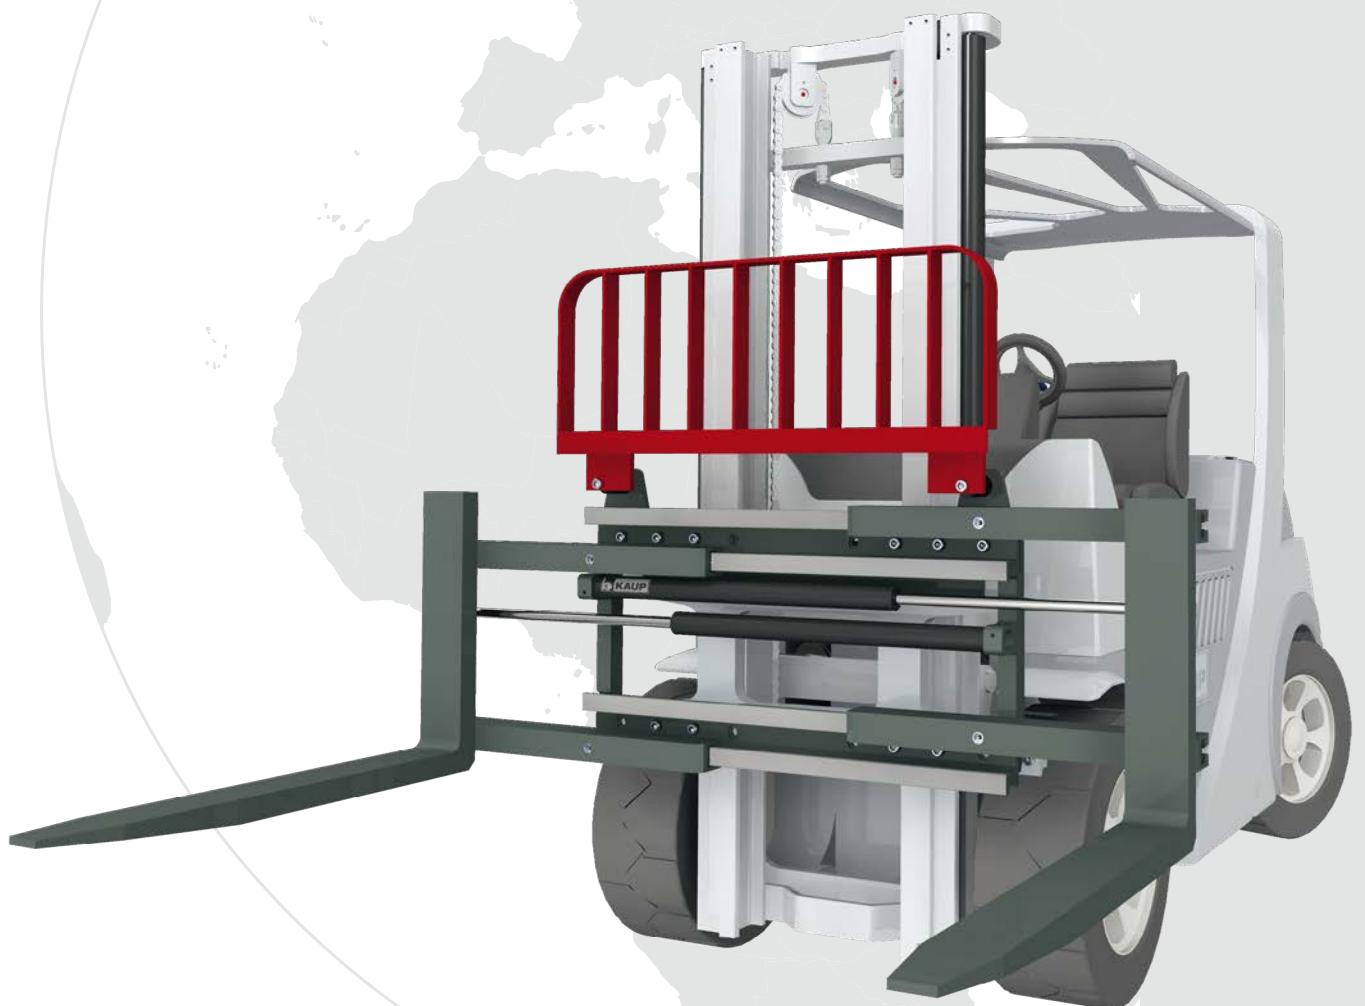

Apoyos de carga

T173 · T179 · T479