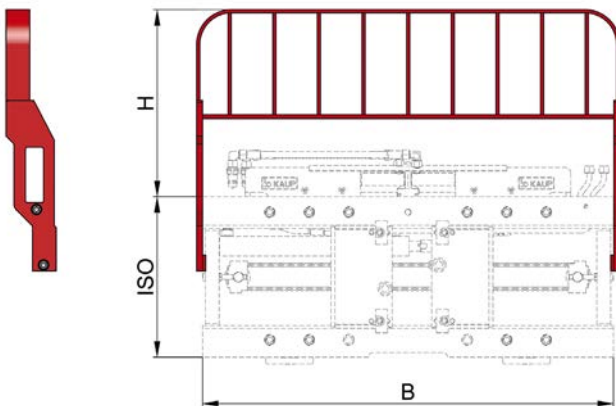

## Apoyos de carga

T173 · T179 · T479

T173 · T179 · T479

T179

## Apoyo de carga T179

para tableros portahorquillas y desplazadores laterales.  
Con costillas laterales

Modelo	A mm	B mm	H mm	ISO Cl.	Peso kg
1T 179	892	410	600	2	28
2T 179	1.042	410	600	2	31
4T 179	1.152	310	500	3	32
6T 179	1.802	480	735	4	105

Altura máxima H = 1.000 mm. Otras alturas bajo demanda.