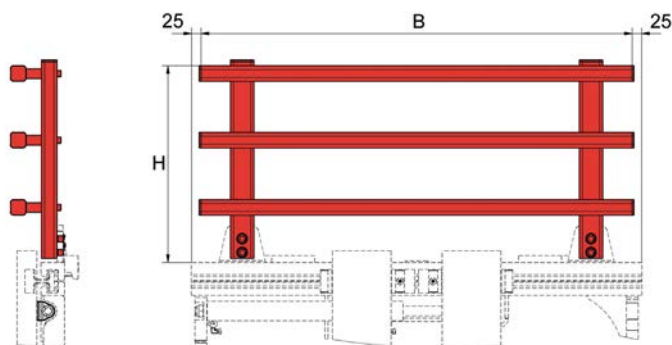

Apoyo de carga T479.1

Atornillados sobre el cuerpo de la pinza para los modelos KAUP de la serie T160B / T466B hasta 4.8T

Modelo	B mm	H mm	Peso kg
2T 479.1	990	500	19
3,5T 479.1	1.100	500	21
4,8T 479.1	1.300	500	24

Altura máxima H = 1.000 mm.

Tengan presente: El ancho de la reja de apoyo (B) corresponde al ancho de los modelos T160 / T466B, menos 50 mm.

Apoyo de carga T479.1 atornillados sobre el cuerpo de la pinza para los modelos KAUP de la serie T466BI y T466BIZ hasta 4.8T sobre demanda.