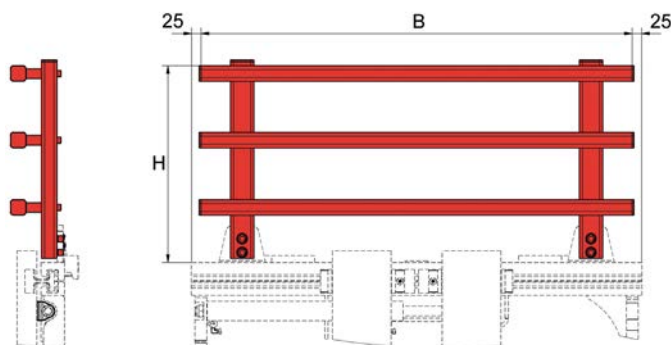

Hauteur maximum H = 1.000 mm. Hauteurs supérieures à 1.000 mm sur demande.

Dosseret de charge T479 Pour modèles KAUP de la série T160, T410Z, T411, T411Z, T411ZR, T411D, T412, T413, T414, T415, T406, T466

Type	B mm	H mm	Poids kg
1T 479	970	500	26
1,5T 479	970	500	26
2T 479	1.130	500	28
3T 479	1.130	500	28
4T 479	1.130	500	32
5T 479	1.330	500	37
6T 479	1.550	500	48
8T 479	1.860	500	55
10T 479	2.060	500	78

Hauteur maximum H = 1.000 mm. Hauteurs supérieures à 1.000 mm sur demande.

T479

Dosseret de charge T479.1

Pour modèles de la série T160B / T466B jusqu'à 4.8T

Type	B mm	H mm	Poids kg
2T 479.1	990	500	19
3,5T 479.1	1.100	500	21
4,8T 479.1	1.300	500	24

Hauteur maximum H = 1.000 mm. Hauteurs supérieures à 1.000 mm sur demande.
Attention: La largeur du dosseret (B) est 50 mm inférieure à celle du corps du T160B / T466B.

Dosseret de charge T479.1 pour positionneurs de fourches intégrés de la série T466BI et T466BIZ jusqu'à 4.8T livrable sur demande.