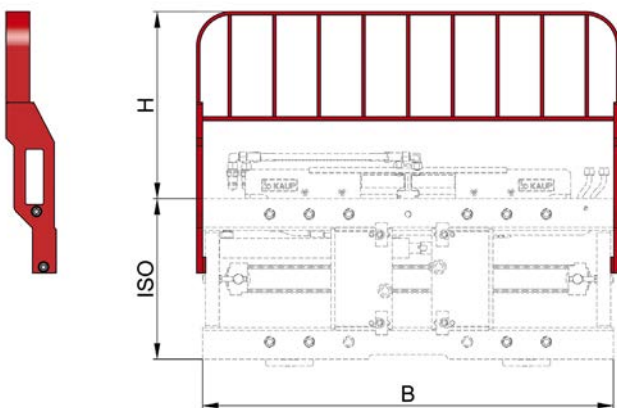

L'accessoire est essentiel

Dosserets de charge

T173 · T179 · T479

T173 · T179 · T479

T179

Dosseret de charge T179

pour tablier intermédiaire / à déplacement latéral rapporté - amovible

Type	A mm	B mm	H mm	ISO cl.	Poids kg
1T 179	892	410	600	2	28
2T 179	1.042	410	600	2	31
4T 179	1.152	310	500	3	32
6T 179	1.802	480	735	4	105

Hauteur maximum H = 1.000 mm. Hauteurs supérieures à 1.000 mm sur demande.

T173

Dosseret de charge T173

pour positionneur de fourches T156 et T163N/SN (voir page 26 à 27)

Type	B mm	H mm	ISO cl.	Poids kg
2T 173	1.040	470	2	30
4T 173	1.160	430	3	34
6T 173	1.400	730	4	87

Hauteur maximum H = 1.000 mm. Hauteurs supérieures à 1.000 mm sur demande.

Dosseret de charge T479 Pour modèles KAUP de la série T160, T410Z, T411, T411Z, T411ZR, T411D, T412, T413, T414, T415, T406, T466

Hauteur maximum H = 1.000 mm. Hauteurs supérieures à 1.000 mm sur demande.

T479

Dosseret de charge T479.1

Pour modèles de la série T160B / T466B jusqu'à 4.8T

Type	B mm	H mm	Poids kg
2T 479.1	990	500	19
3,5T 479.1	1.100	500	21
4,8T 479.1	1.300	500	24