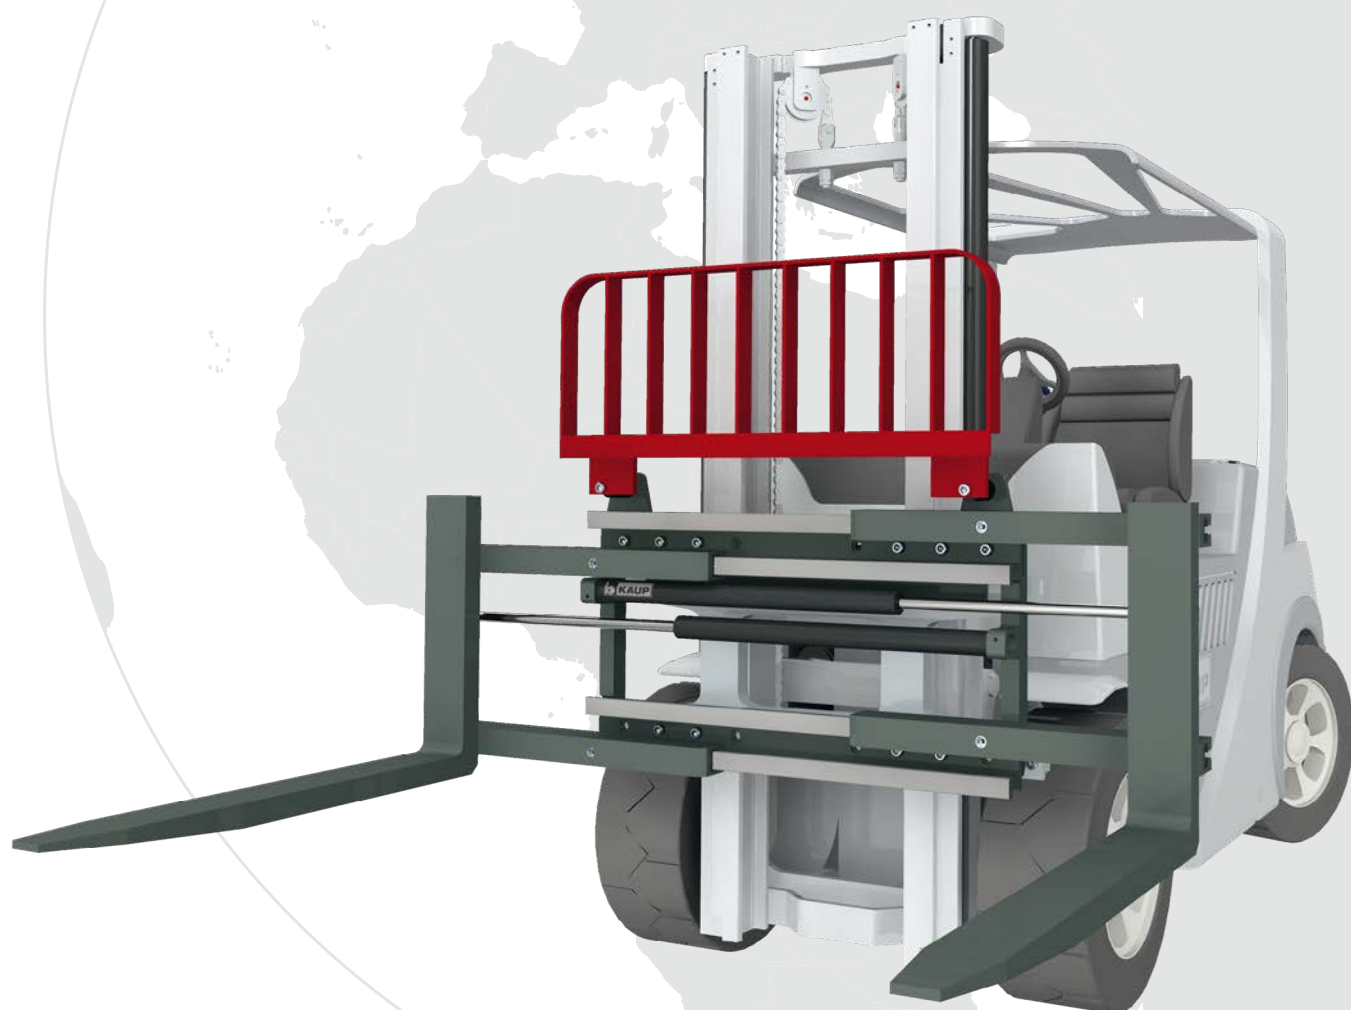

L'accessoire est essentiel

Dosserets de charge

T173 · T179 · T479

T173 · T179 · T479

T179

Dosseret de charge T179

pour tablier intermédiaire / à déplacement latéral rapporté - amovible

Type	A mm	B mm	H mm	ISO cl.	Poids kg
1T 179	892	410	600	2	28
2T 179	1.042	410	600	2	31
4T 179	1.152	310	500	3	32
6T 179	1.802	480	735	4	105

Hauteur maximum H = 1.000 mm. Hauteurs supérieures à 1.000 mm sur demande.

T173

Dosseret de charge T173

pour positionneur de fourches T156 et T163N/SN (voir page 26 à 27)

Type	B mm	H mm	ISO cl.	Poids kg
2T 173	1.040	470	2	30
4T 173	1.160	430	3	34
6T 173	1.400	730	4	87

Hauteur maximum H = 1.000 mm. Hauteurs supérieures à 1.000 mm sur demande.

Dosseret de charge T479 Pour modèles KAUP de la série T160, T410Z, T411, T411Z, T411ZR, T411D, T412, T413, T414, T415, T406, T466

Hauteur maximum H = 1.000 mm. Hauteurs supérieures à 1.000 mm sur demande.

T479

Dosseret de charge T479.1

Pour modèles de la série T160B / T466B jusqu'à 4.8T

Type	B mm	H mm	Poids kg
2T 479.1	990	500	19
3,5T 479.1	1.100	500	21
4,8T 479.1	1.300	500	24