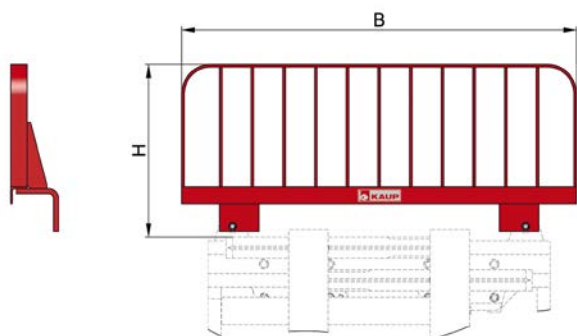

L'accessoire est essentiel

Dosserets de charge

T173 · T179 · T479

T173 · T179 · T479

T179

Dosseret de charge T179

pour tablier intermédiaire / à déplacement latéral rapporté - amovible

Type	A mm	B mm	H mm	ISO cl.	Poids kg
1T 179	892	410	600	2	28
2T 179	1.042	410	600	2	31
4T 179	1.152	310	500	3	32
6T 179	1.802	480	735	4	105

Hauteur maximum H = 1.000 mm. Hauteurs supérieures à 1.000 mm sur demande.

T173

Dosseret de charge T173

pour positionneur de fourches T156 et T163N/SN (voir page 26 à 27)

Type	B mm	H mm	ISO cl.	Poids kg
2T 173	1.040	470	2	30
4T 173	1.160	430	3	34
6T 173	1.400	730	4	87

Hauteur maximum H = 1.000 mm. Hauteurs supérieures à 1.000 mm sur demande.

Dosseret de charge T479 Pour modèles KAUP de la série T160, T410Z, T411, T411Z, T411ZR, T411D, T412, T413, T414, T415, T406, T466