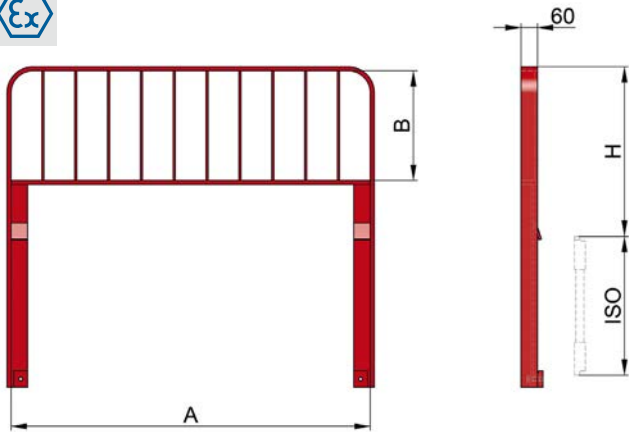

L'accessoire est essentiel

Dosserets de charge

T173 · T179 · T479

T173 · T179 · T479

T179

Dosseret de charge T179

pour tablier intermédiaire / à déplacement latéral rapporté - amovible

Type	A mm	B mm	H mm	ISO cl.	Poids kg
1T 179	892	410	600	2	28
2T 179	1.042	410	600	2	31
4T 179	1.152	310	500	3	32
6T 179	1.802	480	735	4	105

Hauteur maximum H = 1.000 mm. Hauteurs supérieures à 1.000 mm sur demande.

T173

Dosseret de charge T173

pour positionneur de fourches T156 et T163N/SN (voir page 26 à 27)

Type	B mm	H mm	ISO cl.	Poids kg
2T 173	1.040	470	2	30
4T 173	1.160	430	3	34
6T 173	1.400	730	4	87

Hauteur maximum H = 1.000 mm. Hauteurs supérieures à 1.000 mm sur demande.

Dosseret de charge T479 Pour modèles KAUP de la série T160, T410Z, T411, T411Z, T411ZR, T411D, T412, T413, T414, T415, T406, T466

Hauteur maximum H = 1.000 mm. Hauteurs supérieures à 1.000 mm sur demande.

T479

Dosseret de charge T479.1

Pour modèles de la série T160B / T466B jusqu'à 4.8T

Type	B mm	H mm	Poids kg
2T 479.1	990	500	19
3,5T 479.1	1.100	500	21
4,8T 479.1	1.300	500	24